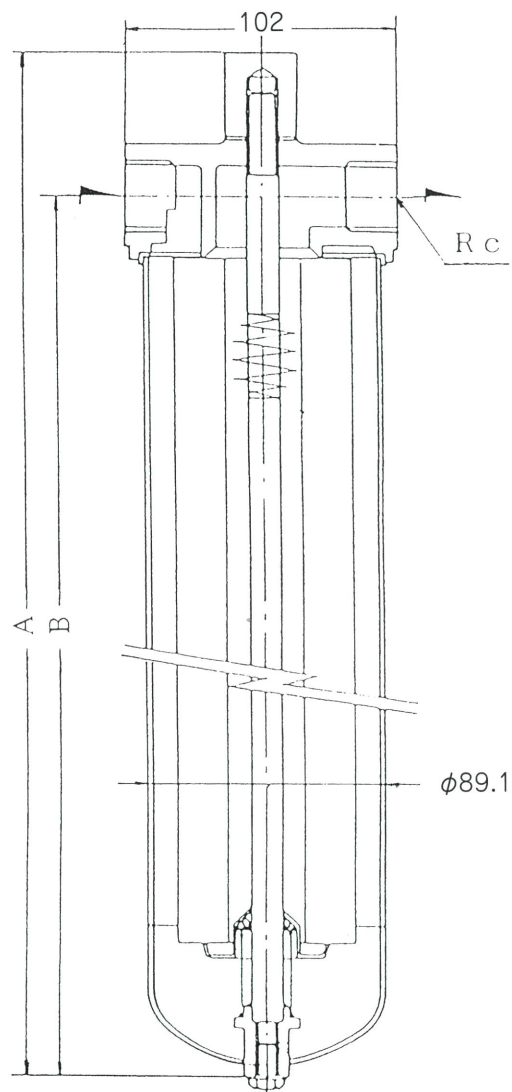

フィルターハウジング

標準タイプ TDFシリーズ

仕様

エレメント本数 ^{注1}	1本	
最高使用圧力	0.97MPa	
使用温度	0～120℃	
口径	入口	Rc 3/4
	出口	Rc 3/4
材質	本体	SUS304
	ガスケット	テフロン

型式	口径	A	B	エレメント本数	重量 (kg)
TDF-1A-20	Rc 3/4	371	322	250mm×1本	2.5
TDF-1B-20	Rc 3/4	621	572	500mm×1本	3.5
TDF-1C-20	Rc 3/4	871	822	750mm×1本	4.5